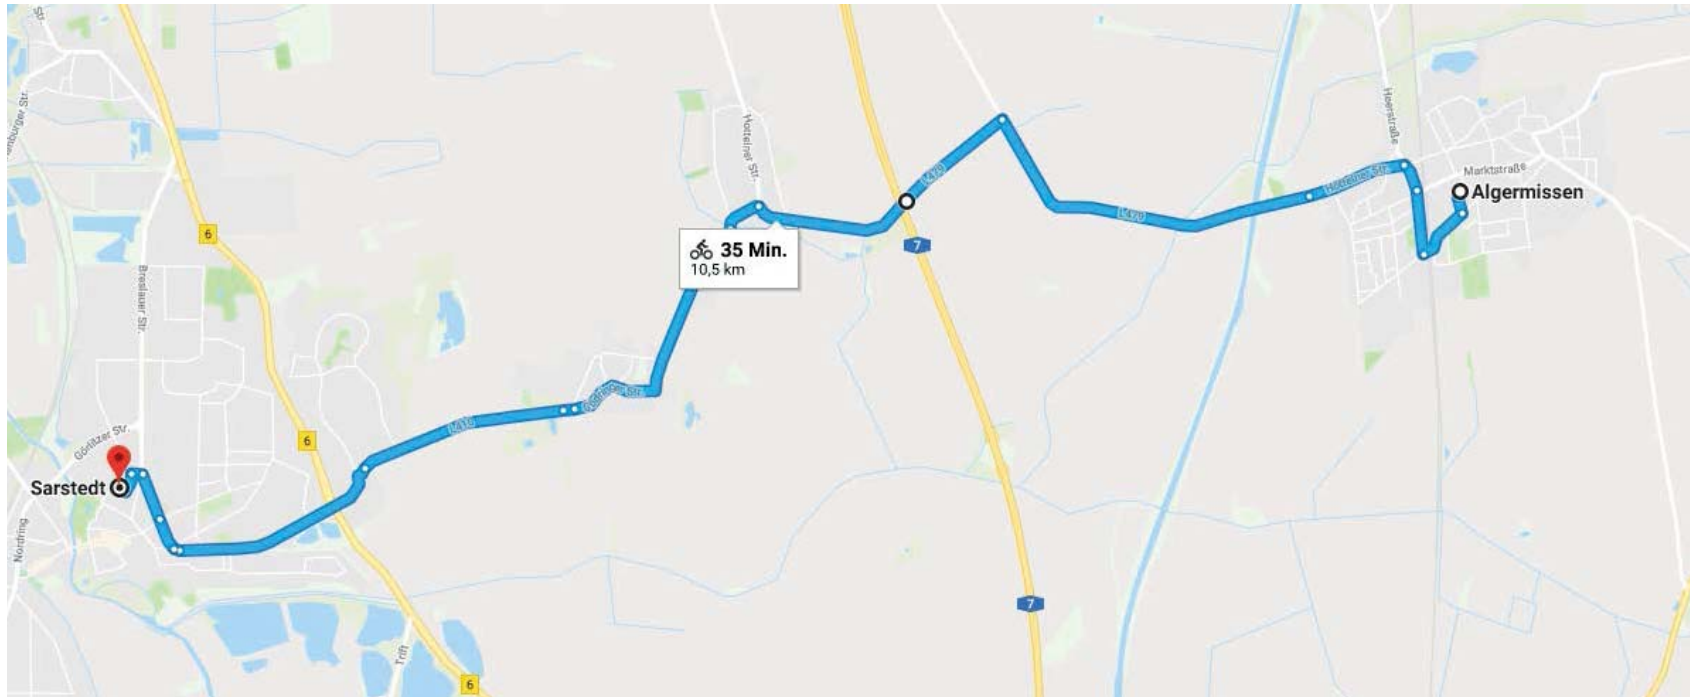

Mögliche Gesamtstrecke

Hi2025

WIR MACHEN HILDESHEIM
ZUR KULTURHAUPTSTADT
EUROPAS 2025

**KreisSportBund
Hildesheim e.V.**

im LandesSportBund Niedersachsen e. V.

1. Etappe : HI - Giesen

2. Etappe : Giesen – Harsum

3. Etappe : Harsum - Algermissen

4. Etappe : Algermissen - Sarstedt

5. Etappe : Sarstedt - Nordstemmen

6. Etappe : Nordstemmen - Elze

7. Etappe : Elze - Gronau

8. Etappe : Gronau - Sibbesse

Hi2025

WIR MACHEN HILDESHEIM
ZUR KULTURHAUPTSTADT
EUROPAS 2025

**KreisSportBund
Hildesheim e.V.**
im LandesSportBund Niedersachsen e.V.

9. Etappe : Sibbesse – Bad Salzdetfurth

10. Etappe : Bad Salzdetfurth - Bockenem

Hi2025

WIR MACHEN HILDESHEIM
ZUR KULTURHAUPTSTADT
EUROPAS 2025