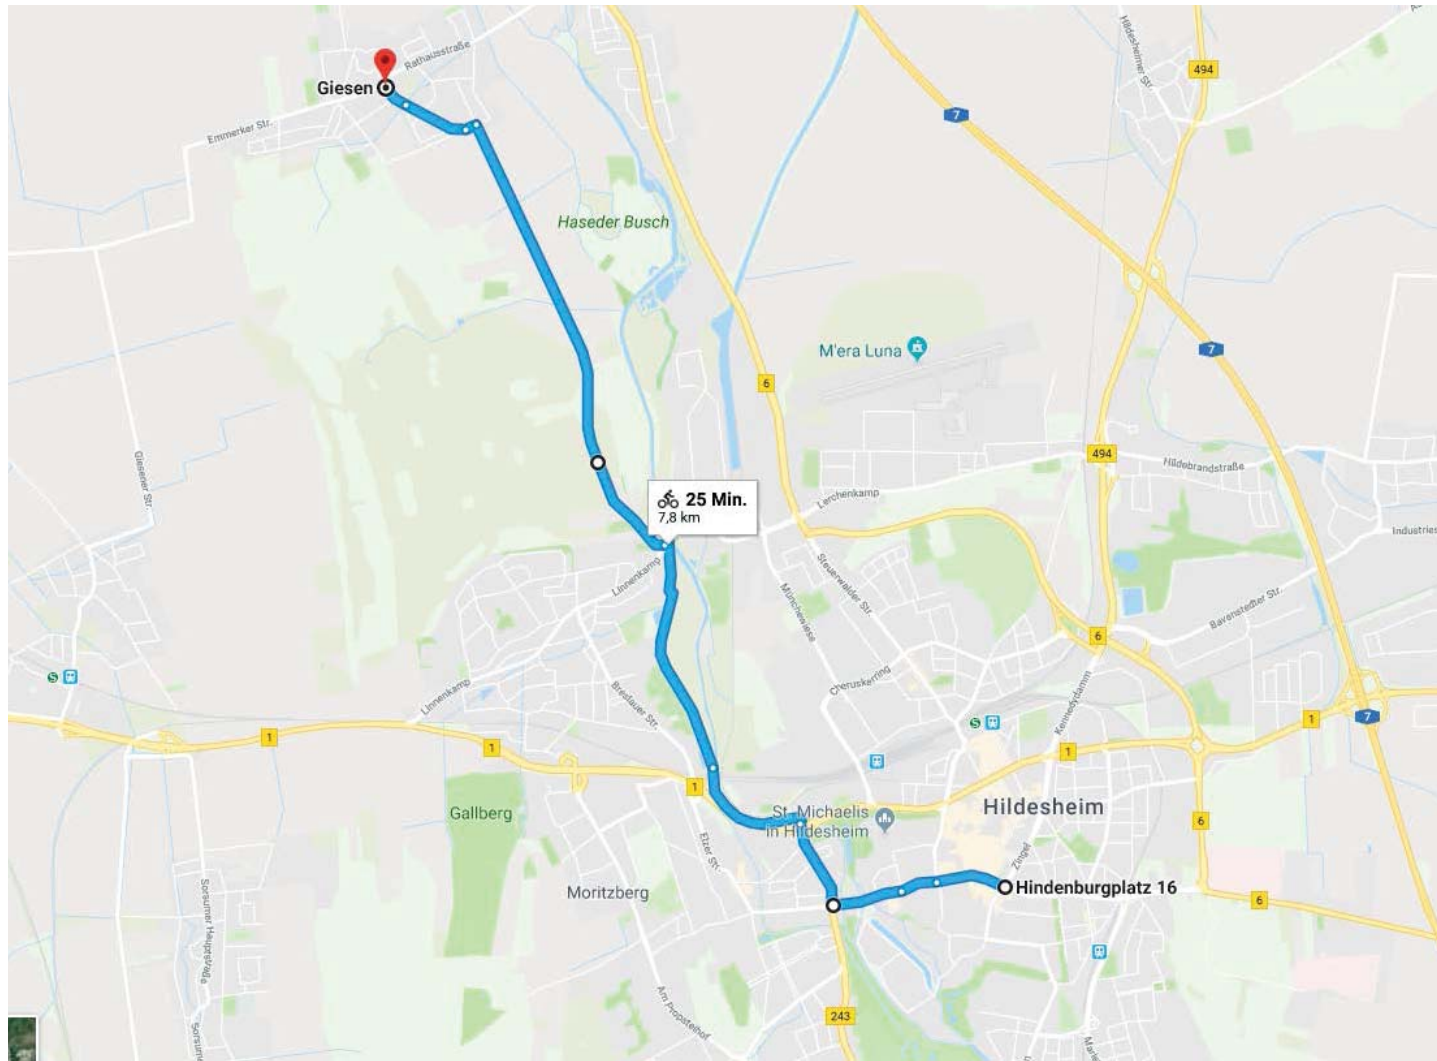

Mögliche Gesamtstrecke

Hi2025

WIR MACHEN HILDESHEIM
ZUR KULTURHAUPTSTADT
EUROPAS 2025

**KreisSportBund
Hildesheim e.V.**

im LandesSportBund Niedersachsen e. V.

1. Etappe : HI - Giesen

2. Etappe : Giesen – Harsum

3. Etappe : Harsum - Algermissen

4. Etappe : Algermissen - Sarstedt

5. Etappe : Sarstedt - Nordstemmen

6. Etappe : Nordstemmen - Elze

7. Etappe : Elze - Gronau

8. Etappe : Gronau - Sibbesse

Hi2025

WIR MACHEN HILDESHEIM
ZUR KULTURHAUPTSTADT
EUROPAS 2025

**KreisSportBund
Hildesheim e.V.**
im LandesSportBund Niedersachsen e.V.

9. Etappe : Sibbesse – Bad Salzdetfurth

10. Etappe : Bad Salzdetfurth - Bockenem

Hi2025

WIR MACHEN HILDESHEIM
ZUR KULTURHAUPTSTADT
EUROPAS 2025

KreisSportBund
Hildesheim e.V.
im LandesSportBund Niedersachsen e.V.

11. Etappe : Bockenem - Lamspringe

12. Etappe : Lamspringe - Freden

13. Etappe : Freden – Alfeld