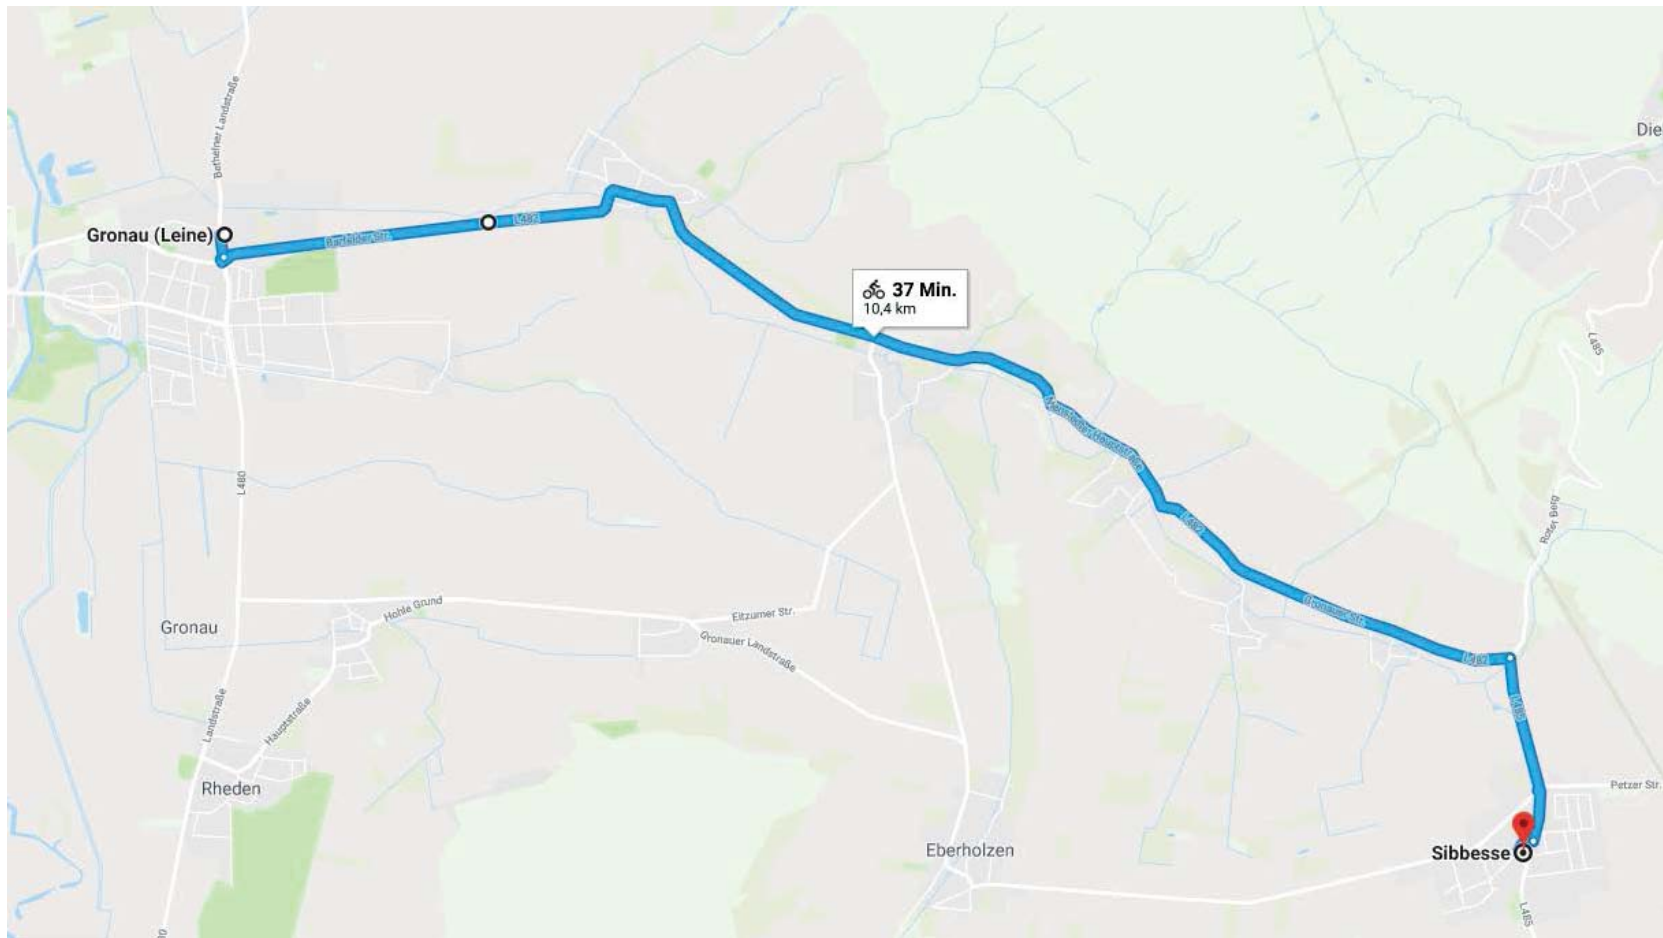

Mögliche Gesamtstrecke

Hi2025

WIR MACHEN HILDESHEIM
ZUR KULTURHAUPTSTADT
EUROPAS 2025

**KreisSportBund
Hildesheim e.V.**

im LandesSportBund Niedersachsen e. V.

1. Etappe : HI - Giesen

2. Etappe : Giesen – Harsum

3. Etappe : Harsum - Algermissen

4. Etappe : Algermissen - Sarstedt

5. Etappe : Sarstedt - Nordstemmen

6. Etappe : Nordstemmen - Elze

7. Etappe : Elze - Gronau

8. Etappe : Gronau - Sibbesse

Hi2025

WIR MACHEN HILDESHEIM
ZUR KULTURHAUPTSTADT
EUROPAS 2025