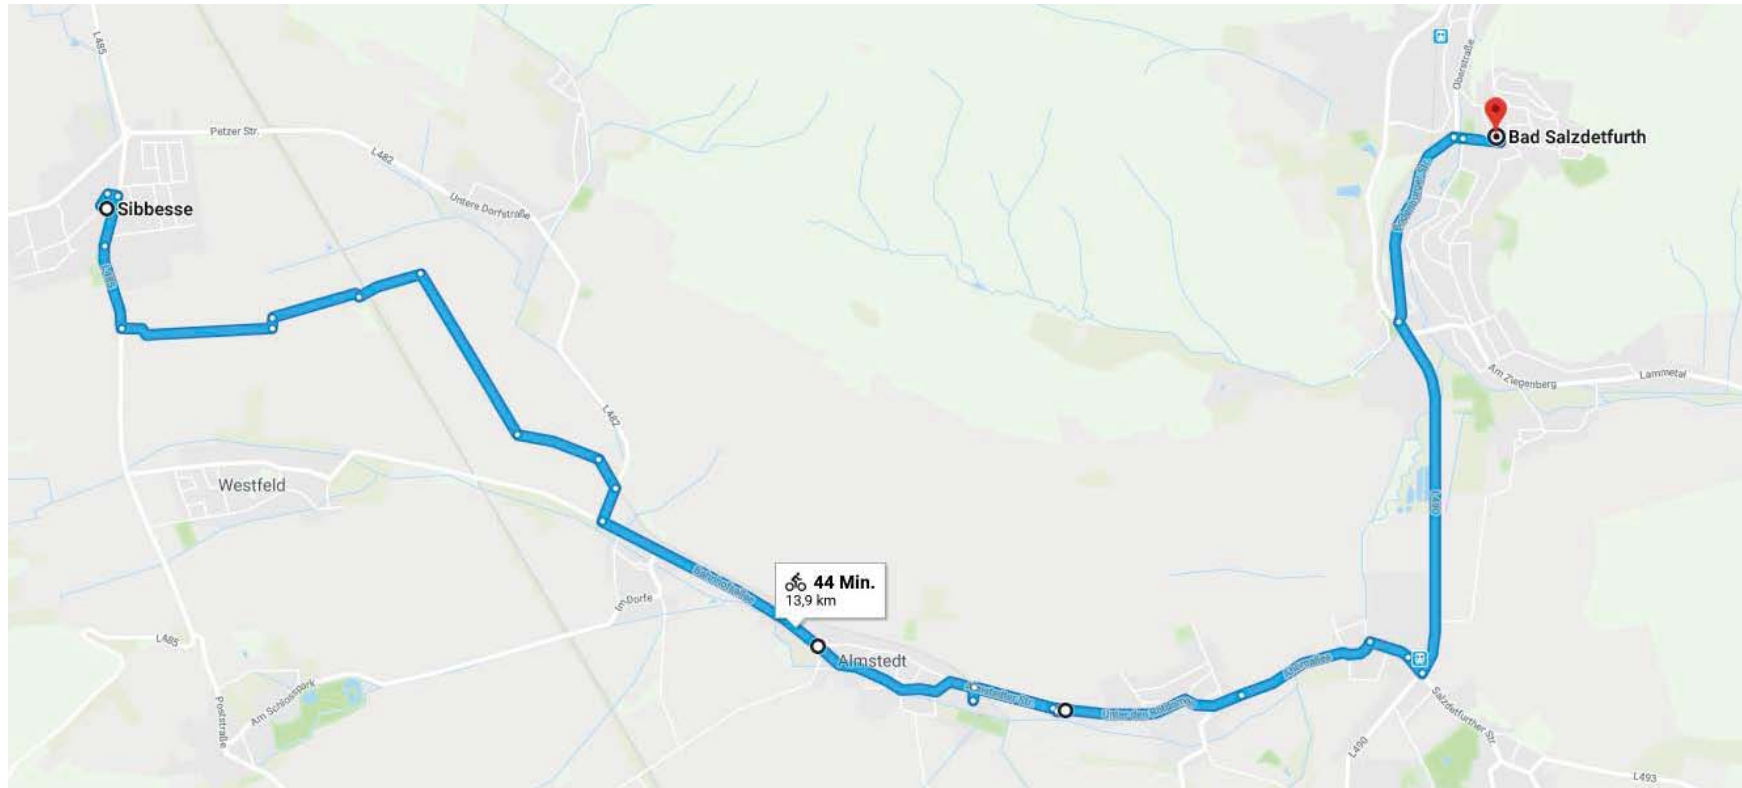

9. Etappe : Sibbesse – Bad Salzdetfurth