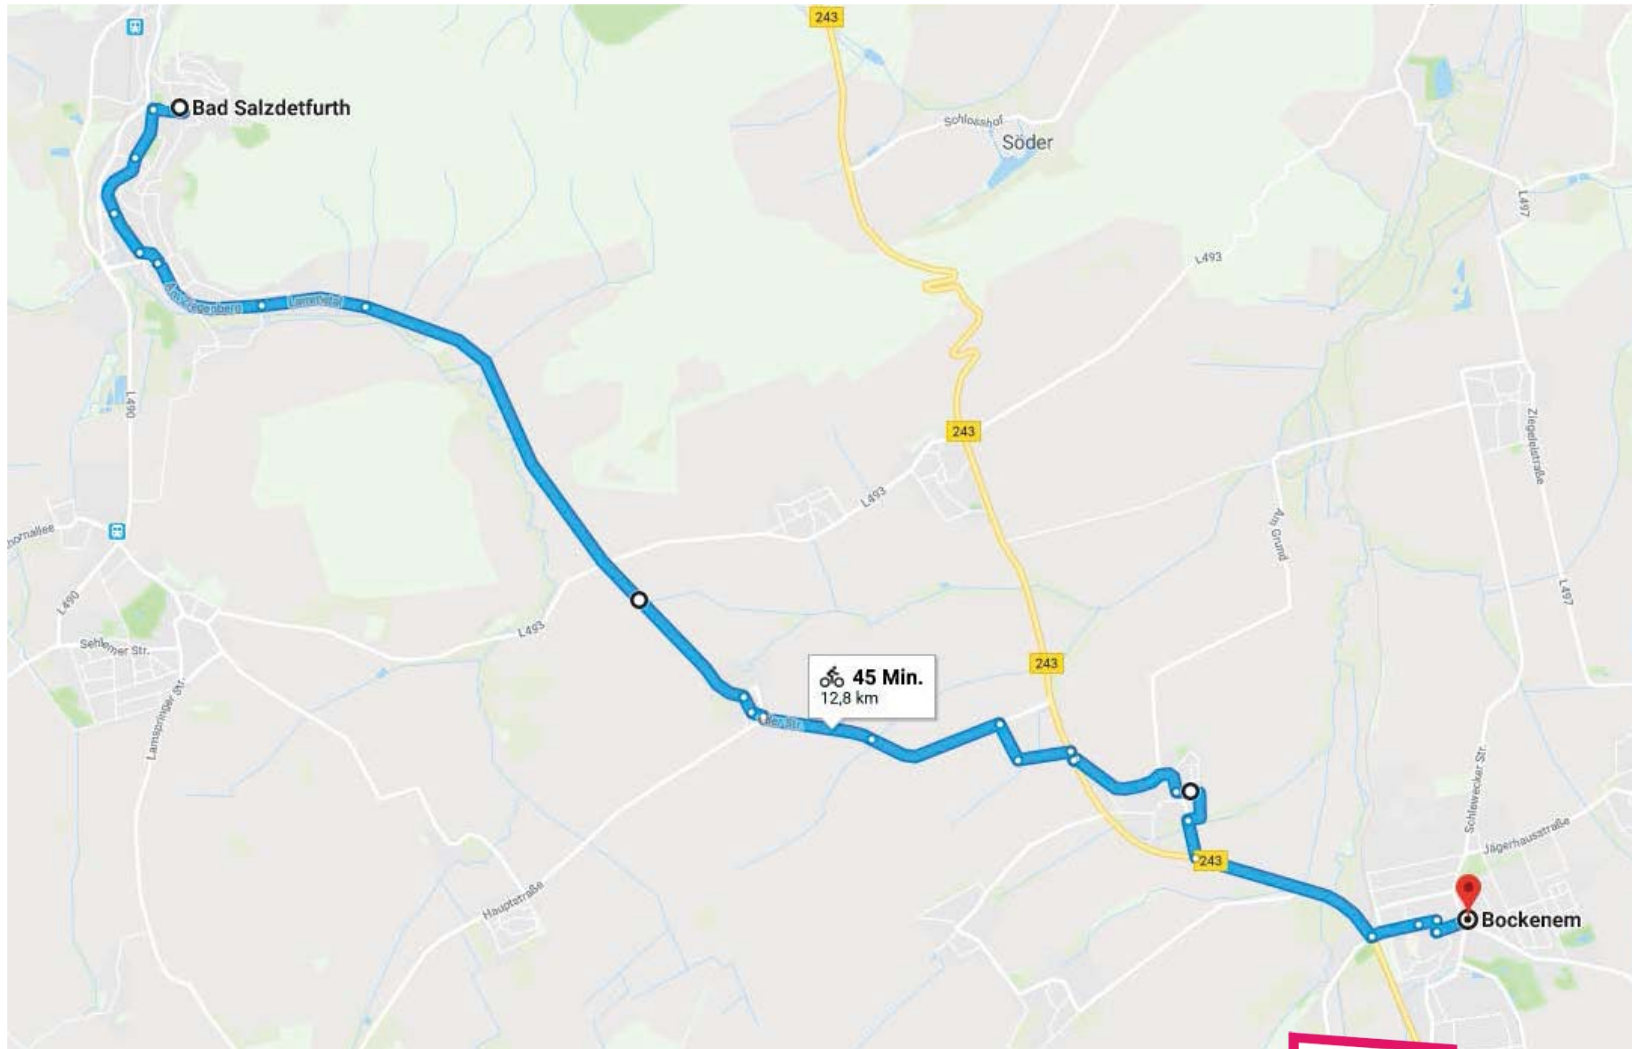

Mögliche Gesamtstrecke

Hi2025

WIR MACHEN HILDESHEIM
ZUR KULTURHAUPTSTADT
EUROPAS 2025

**KreisSportBund
Hildesheim e.V.**

im LandesSportBund Niedersachsen e. V.

1. Etappe : HI - Giesen

2. Etappe : Giesen – Harsum

3. Etappe : Harsum - Algermissen

4. Etappe : Algermissen - Sarstedt

5. Etappe : Sarstedt - Nordstemmen

6. Etappe : Nordstemmen - Elze

7. Etappe : Elze - Gronau

8. Etappe : Gronau - Sibbesse

Hi2025

WIR MACHEN HILDESHEIM
ZUR KULTURHAUPTSTADT
EUROPAS 2025

**KreisSportBund
Hildesheim e.V.**
im LandesSportBund Niedersachsen e.V.

9. Etappe : Sibbesse – Bad Salzdetfurth

10. Etappe : Bad Salzdetfurth - Bockenem

Hi2025

WIR MACHEN HILDESHEIM
ZUR KULTURHAUPTSTADT
EUROPAS 2025