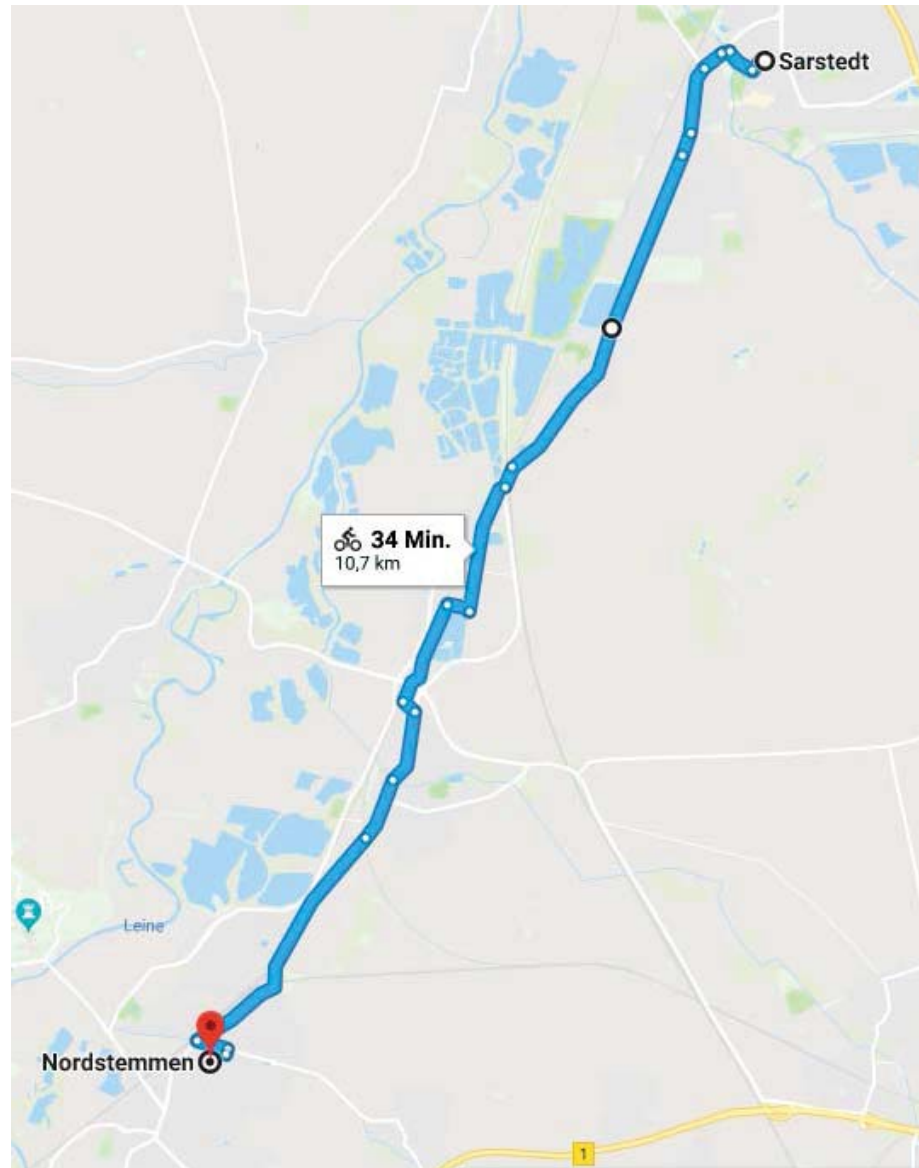

Mögliche Gesamtstrecke

Hi2025

WIR MACHEN HILDESHEIM
ZUR KULTURHAUPTSTADT
EUROPAS 2025

**KreisSportBund
Hildesheim e.V.**

im LandesSportBund Niedersachsen e. V.

1. Etappe : HI - Giesen

2. Etappe : Giesen – Harsum

3. Etappe : Harsum - Algermissen

4. Etappe : Algermissen - Sarstedt

5. Etappe : Sarstedt - Nordstemmen

6. Etappe : Nordstemmen - Elze

7. Etappe : Elze - Gronau

8. Etappe : Gronau - Sibbesse

Hi2025

WIR MACHEN HILDESHEIM
ZUR KULTURHAUPTSTADT
EUROPAS 2025