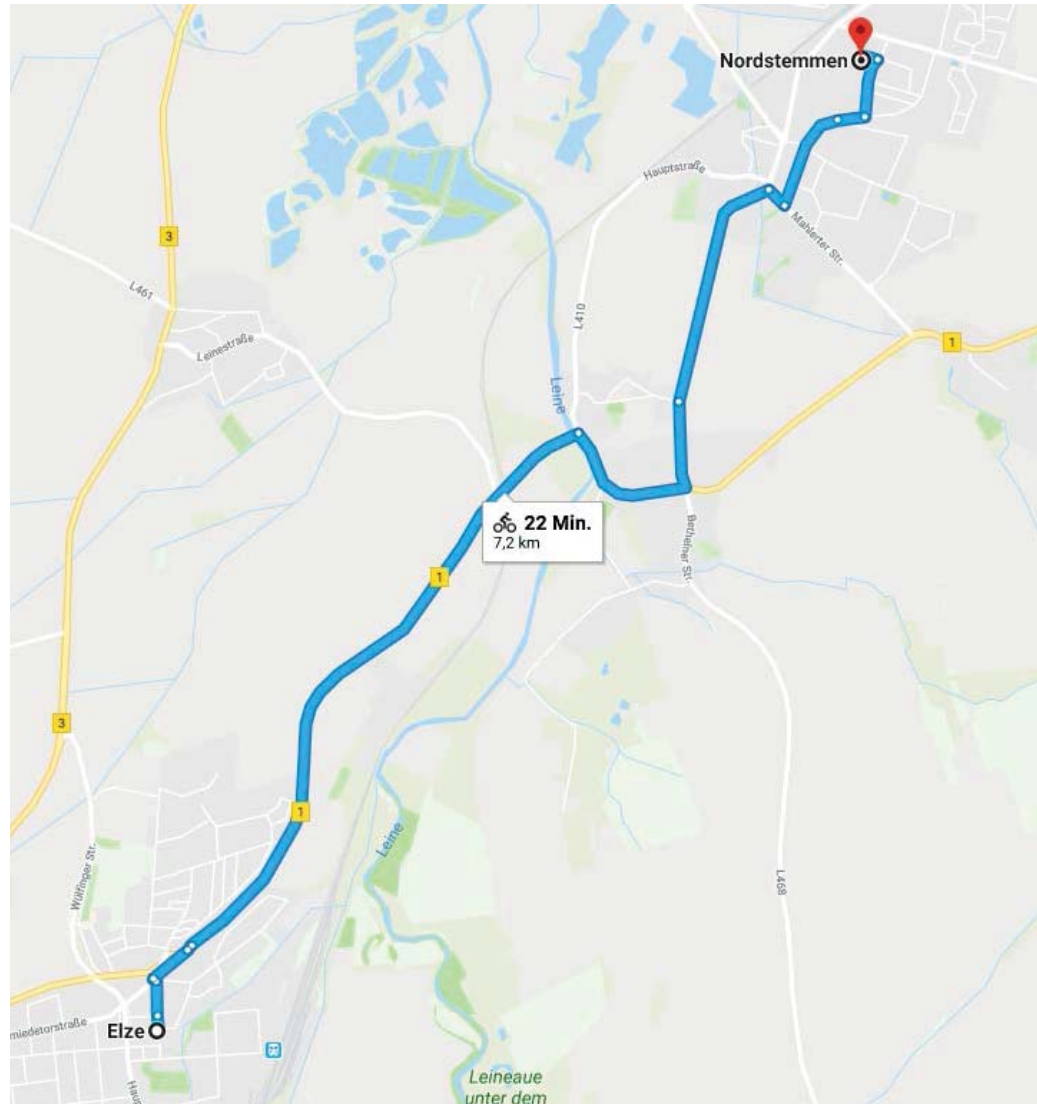

Mögliche Gesamtstrecke

Hi2025

WIR MACHEN HILDESHEIM
ZUR KULTURHAUPTSTADT
EUROPAS 2025

**KreisSportBund
Hildesheim e.V.**

im LandesSportBund Niedersachsen e. V.

1. Etappe : HI - Giesen

2. Etappe : Giesen – Harsum

3. Etappe : Harsum - Algermissen

4. Etappe : Algermissen - Sarstedt

5. Etappe : Sarstedt - Nordstemmen

6. Etappe : Nordstemmen - Elze

7. Etappe : Elze - Gronau

8. Etappe : Gronau - Sibbesse

Hi2025

WIR MACHEN HILDESHEIM
ZUR KULTURHAUPTSTADT
EUROPAS 2025