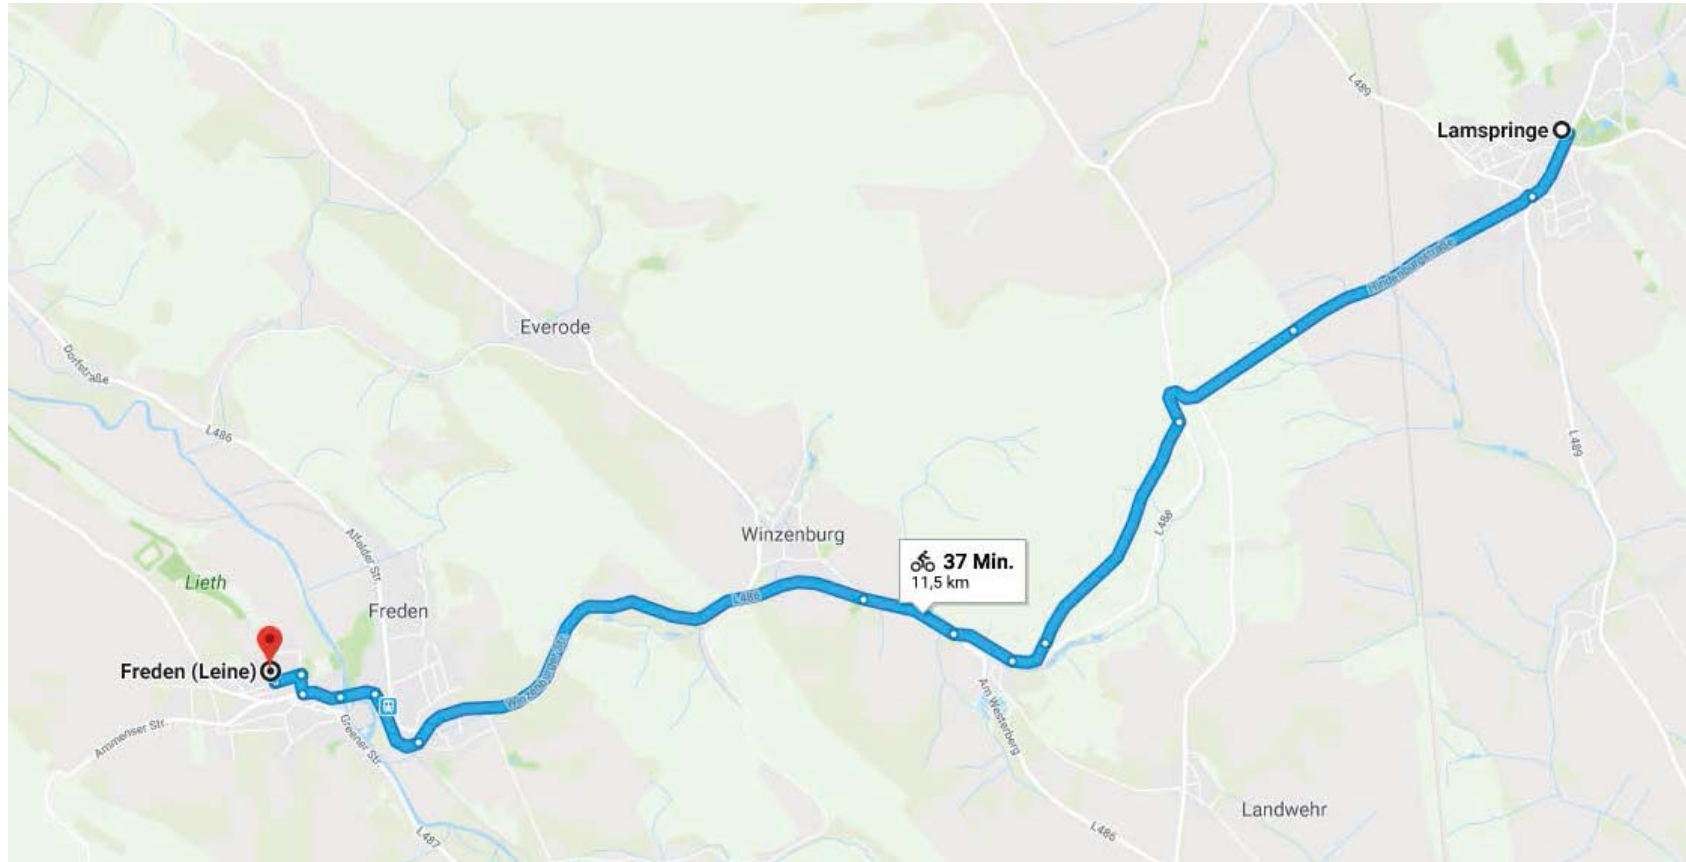

Mögliche Gesamtstrecke

Hi2025

WIR MACHEN HILDESHEIM
ZUR KULTURHAUPTSTADT
EUROPAS 2025

**KreisSportBund
Hildesheim e.V.**

im LandesSportBund Niedersachsen e. V.

1. Etappe : HI - Giesen

2. Etappe : Giesen – Harsum

3. Etappe : Harsum - Algermissen

4. Etappe : Algermissen - Sarstedt

5. Etappe : Sarstedt - Nordstemmen

6. Etappe : Nordstemmen - Elze

7. Etappe : Elze - Gronau

8. Etappe : Gronau - Sibbesse

Hi2025

WIR MACHEN HILDESHEIM
ZUR KULTURHAUPTSTADT
EUROPAS 2025

**KreisSportBund
Hildesheim e.V.**
im LandesSportBund Niedersachsen e.V.

9. Etappe : Sibbesse – Bad Salzdetfurth

10. Etappe : Bad Salzdetfurth - Bockenem

Hi2025

WIR MACHEN HILDESHEIM
ZUR KULTURHAUPTSTADT
EUROPAS 2025

KreisSportBund
Hildesheim e.V.
im LandesSportBund Niedersachsen e.V.

11. Etappe : Bockenem - Lamspringe

12. Etappe : Lamspringe - Freden

13. Etappe : Freden – Alfeld