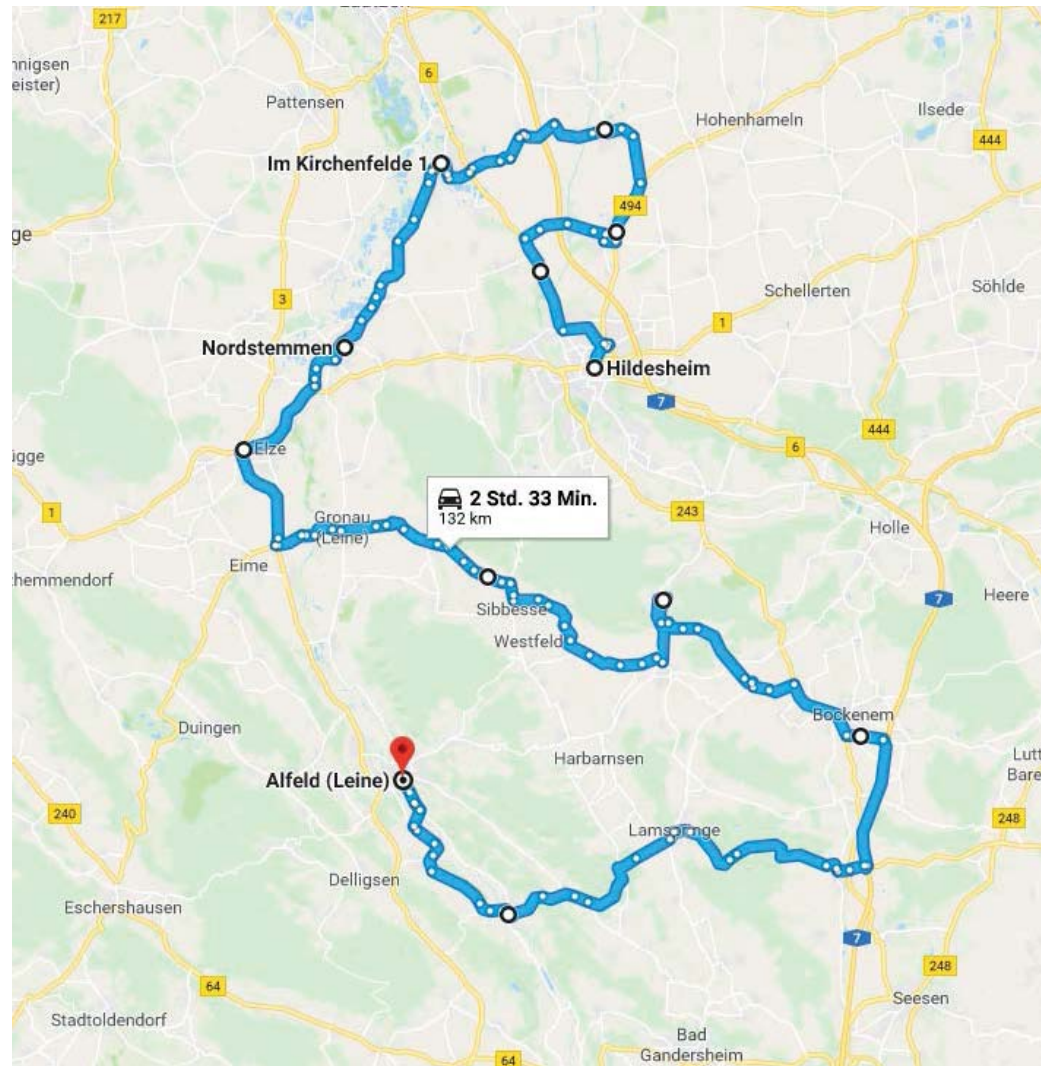

Mögliche Gesamtstrecke

Hi2025

WIR MACHEN HILDESHEIM
ZUR KULTURHAUPTSTADT
EUROPAS 2025

**KreisSportBund
Hildesheim e.V.**

im LandesSportBund Niedersachsen e. V.

1. Etappe : HI - Giesen

2. Etappe : Giesen – Harsum

3. Etappe : Harsum - Algermissen

4. Etappe : Algermissen - Sarstedt

5. Etappe : Sarstedt - Nordstemmen

6. Etappe : Nordstemmen - Elze

7. Etappe : Elze - Gronau

8. Etappe : Gronau - Sibbesse

Hi2025

WIR MACHEN HILDESHEIM
ZUR KULTURHAUPTSTADT
EUROPAS 2025

**KreisSportBund
Hildesheim e.V.**
im LandesSportBund Niedersachsen e.V.

9. Etappe : Sibbesse – Bad Salzdetfurth

10. Etappe : Bad Salzdetfurth - Bockenem

Hi2025

WIR MACHEN HILDESHEIM
ZUR KULTURHAUPTSTADT
EUROPAS 2025

KreisSportBund
Hildesheim e.V.
im LandesSportBund Niedersachsen e.V.

11. Etappe : Bockenem - Lamspringe

12. Etappe : Lamspringe - Freden

13. Etappe : Freden – Alfeld