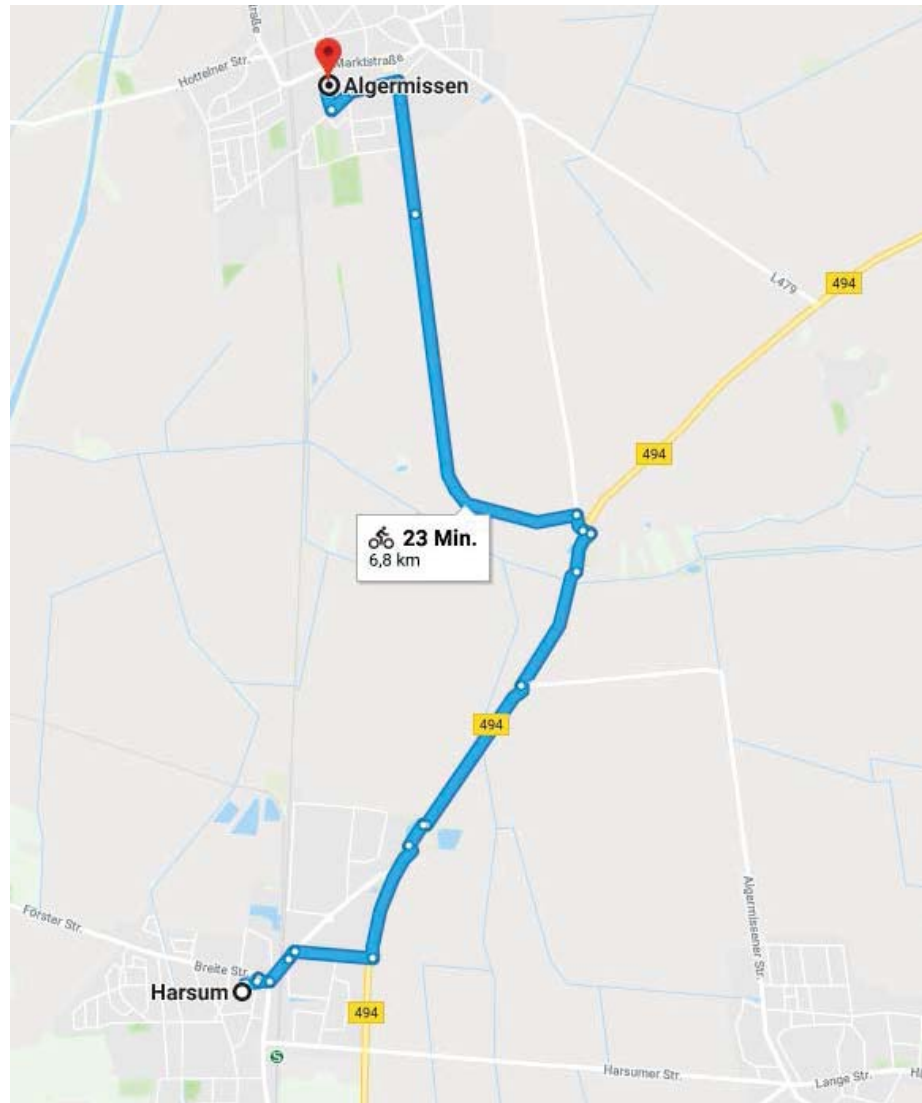

Mögliche Gesamtstrecke

Hi2025

WIR MACHEN HILDESHEIM
ZUR KULTURHAUPTSTADT
EUROPAS 2025

**KreisSportBund
Hildesheim e.V.**

im LandesSportBund Niedersachsen e. V.

1. Etappe : HI - Giesen

2. Etappe : Giesen – Harsum

3. Etappe : Harsum - Algermissen

4. Etappe : Algermissen - Sarstedt

5. Etappe : Sarstedt - Nordstemmen

6. Etappe : Nordstemmen - Elze

7. Etappe : Elze - Gronau

8. Etappe : Gronau - Sibbesse

Hi2025

WIR MACHEN HILDESHEIM
ZUR KULTURHAUPTSTADT
EUROPAS 2025

**KreisSportBund
Hildesheim e.V.**
im LandesSportBund Niedersachsen e.V.

9. Etappe : Sibbesse – Bad Salzdetfurth

10. Etappe : Bad Salzdetfurth - Bockenem

Hi2025

WIR MACHEN HILDESHEIM
ZUR KULTURHAUPTSTADT
EUROPAS 2025