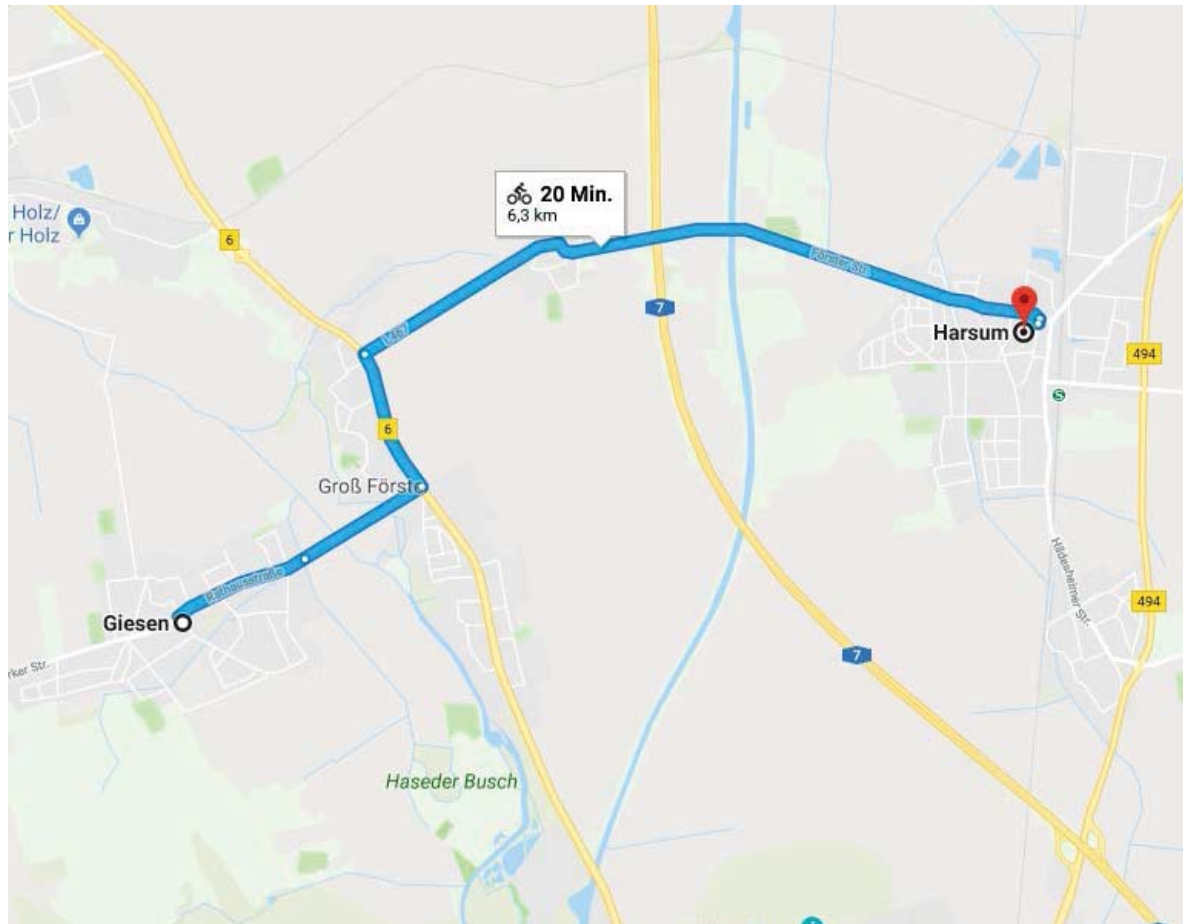

Mögliche Gesamtstrecke

Hi2025

WIR MACHEN HILDESHEIM
ZUR KULTURHAUPTSTADT
EUROPAS 2025

**KreisSportBund
Hildesheim e.V.**

im LandesSportBund Niedersachsen e. V.

1. Etappe : HI - Giesen

2. Etappe : Giesen – Harsum

3. Etappe : Harsum - Algermissen

4. Etappe : Algermissen - Sarstedt

5. Etappe : Sarstedt - Nordstemmen

6. Etappe : Nordstemmen - Elze

7. Etappe : Elze - Gronau

8. Etappe : Gronau - Sibbesse

Hi2025

WIR MACHEN HILDESHEIM
ZUR KULTURHAUPTSTADT
EUROPAS 2025