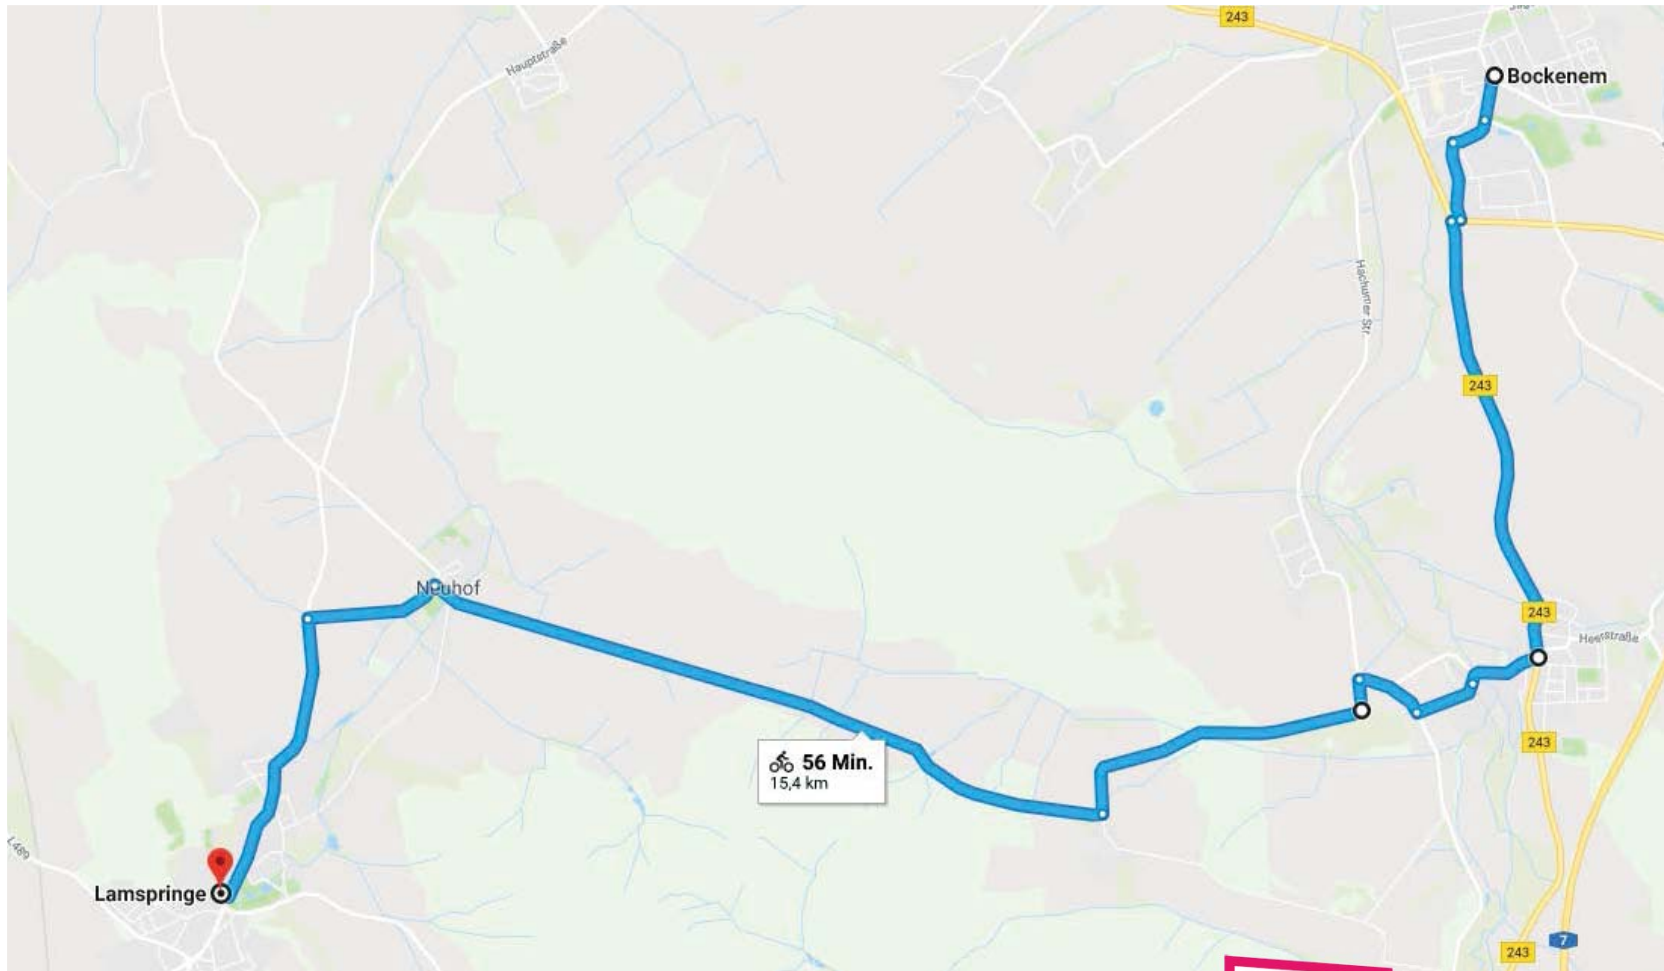

11. Etappe : Bockenem - Lamspringe