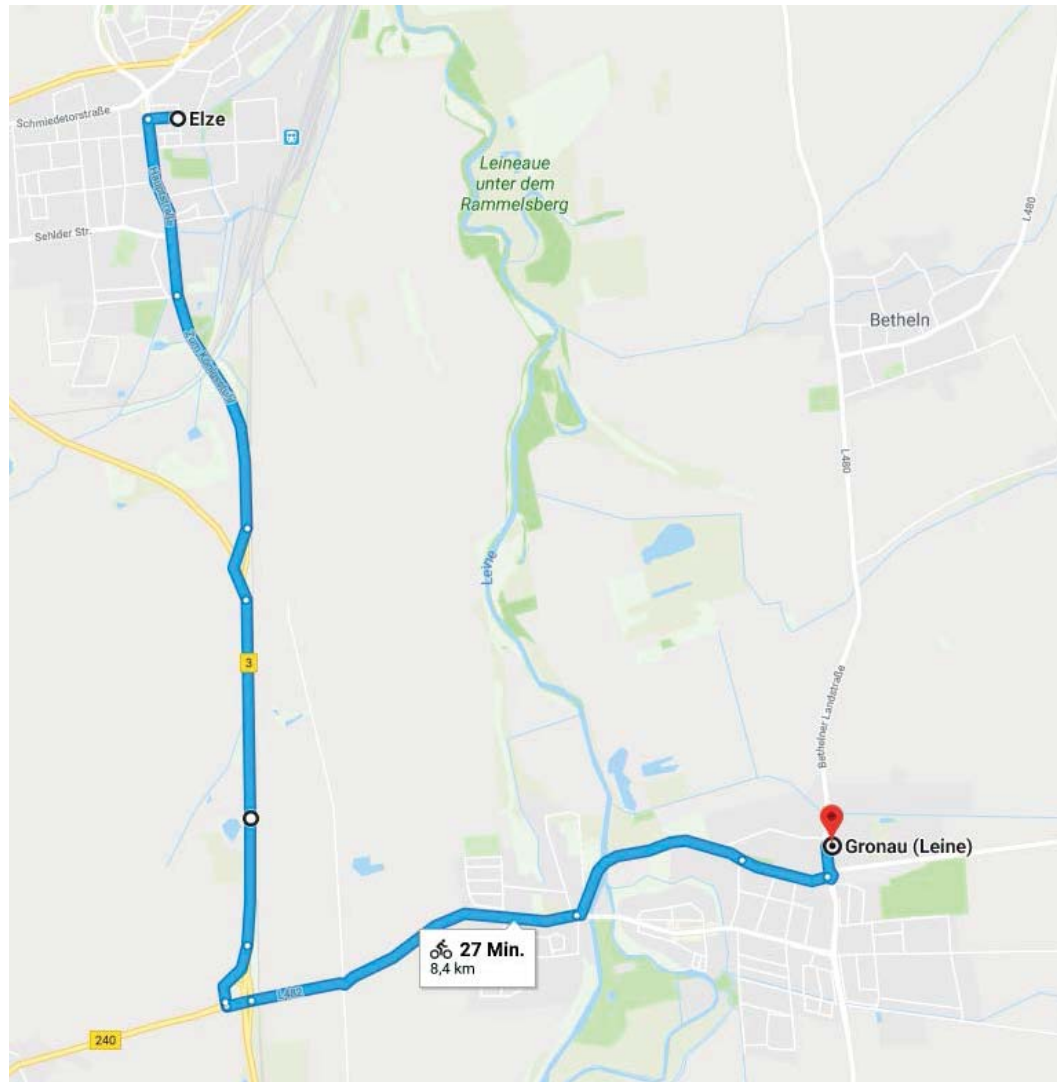

Mögliche Gesamtstrecke

Hi2025

WIR MACHEN HILDESHEIM
ZUR KULTURHAUPTSTADT
EUROPAS 2025

**KreisSportBund
Hildesheim e.V.**

im LandesSportBund Niedersachsen e. V.

1. Etappe : HI - Giesen

2. Etappe : Giesen – Harsum

3. Etappe : Harsum - Algermissen

4. Etappe : Algermissen - Sarstedt

5. Etappe : Sarstedt - Nordstemmen

6. Etappe : Nordstemmen - Elze

7. Etappe : Elze - Gronau

8. Etappe : Gronau - Sibbesse

Hi2025

WIR MACHEN HILDESHEIM
ZUR KULTURHAUPTSTADT
EUROPAS 2025

**KreisSportBund
Hildesheim e.V.**
im LandesSportBund Niedersachsen e.V.

9. Etappe : Sibbesse – Bad Salzdetfurth

10. Etappe : Bad Salzdetfurth - Bockenem

Hi2025

WIR MACHEN HILDESHEIM
ZUR KULTURHAUPTSTADT
EUROPAS 2025